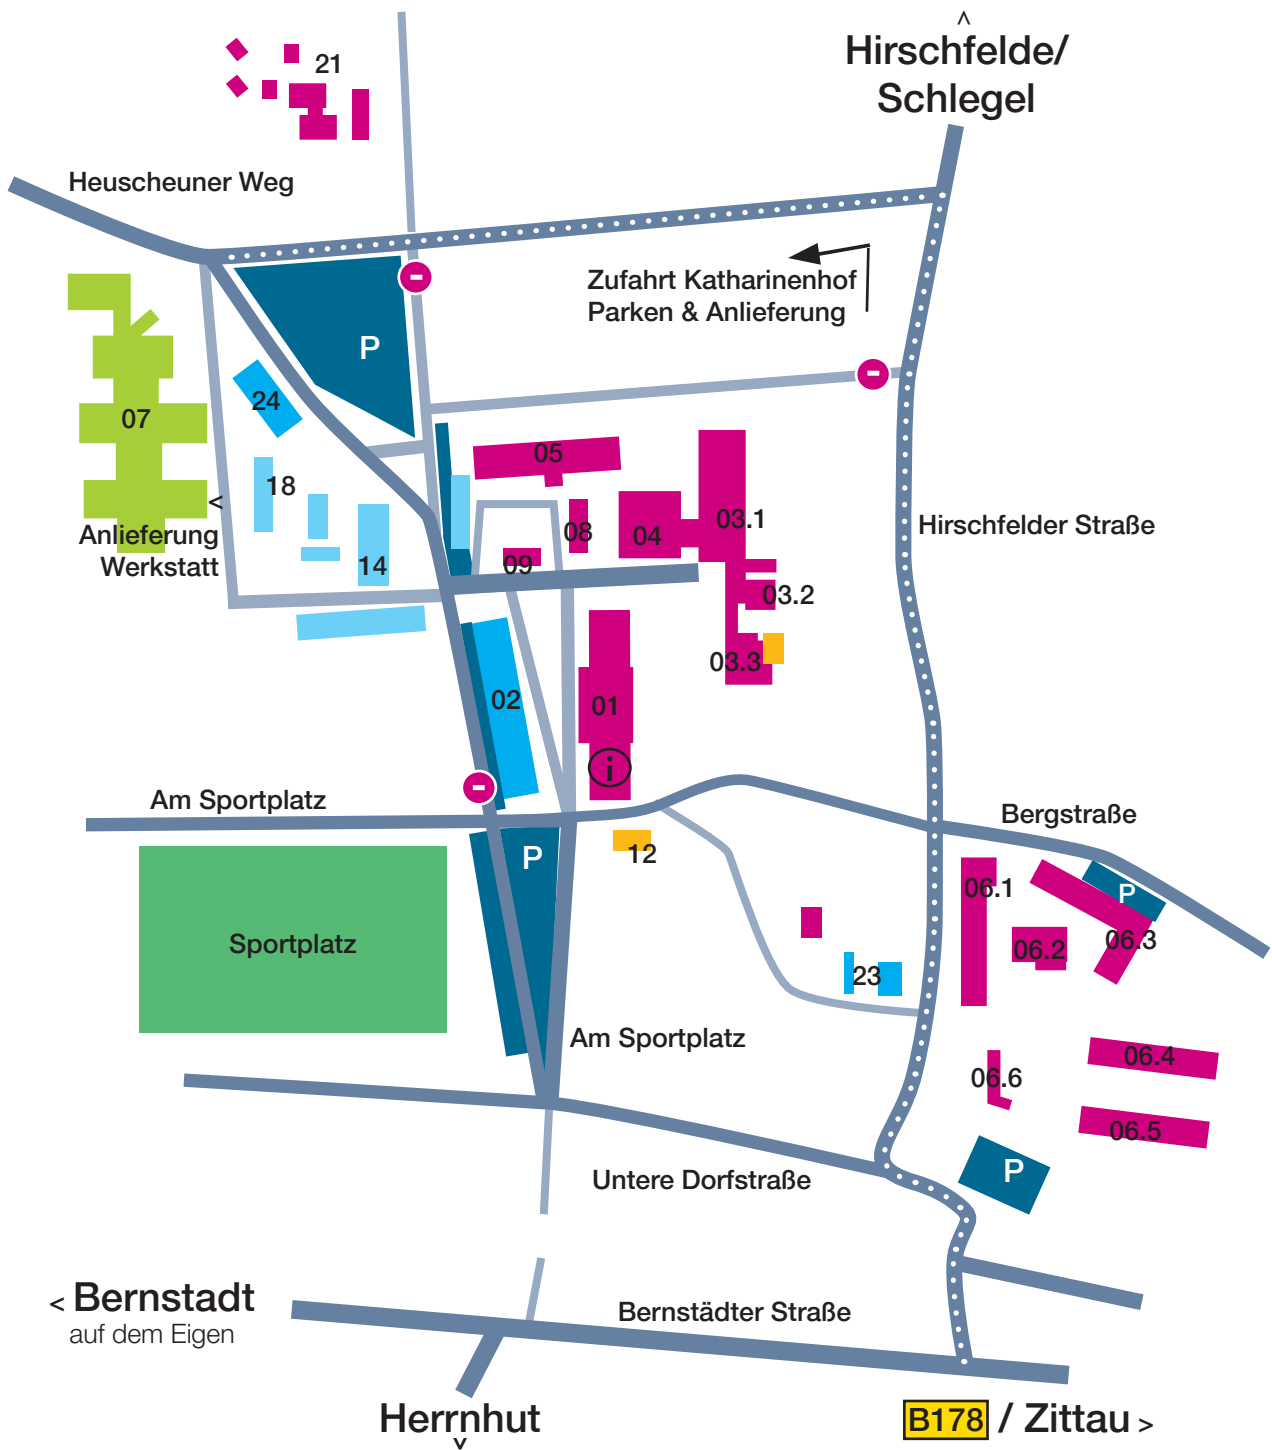

Katharinenhof Großhenndorf

- Campusplan -

Diakoniewerk Oberlausitz gGmbH
im Unternehmensverbund
Evangelische Stiftung Diakoniewerk Oberlausitz
Katharinenhof Großhenndorf
Am Sportplatz 6, 02747 Herrnhut

Telefon: 035873 47-0
Fax: 035873 47-70000

info@diakoniewerk-oberlausitz.de
www.diakoniewerk-oberlausitz.de

Stand: 11/2021

Information - Pforte Katharinenhof

- 01 Helene-von-Gersdorff-Haus / Förderschule /
- 02 Evangelische Stiftung Diakoniewerk Oberlausitz
- 03.1 Haus an der Buche
- 03.2 Andachtsraum
- 03.3 Franz-Langer-Haus (Cafeteria)
- 04 Therapiebad mit Physiotherapie
- 05 Ruth-Kittner-Haus
- 06 Ewald-Meltzer-Heim
- 07 Werkstatt für behinderte Menschen Großhennersdorf
- 08 „Sanatorium“ - Unterkünfte
- 09 Mehlhaus
- 12 Ev. Fachschule für Heilerziehungspflege
- 14 Hauswerkstatt
- 18 Carport
- 21 Begegnungsstätte Fuchsgarten
- 23 Dienstleistung Oberlausitz Service GmbH (DOS GmbH)
- 24 Wäscherei

**DIAKONIEWERK
OBERLAUSITZ** gGmbH

Bitte benutzen Sie die Zufahrt über die Hirschfelder Straße und stellen Sie Ihr Fahrzeug auf dem Parkplatz am Heuscheuner Weg ab. Von dort erreichen Sie Ihr Ziel bequem per Fuß innerhalb weniger Minuten.